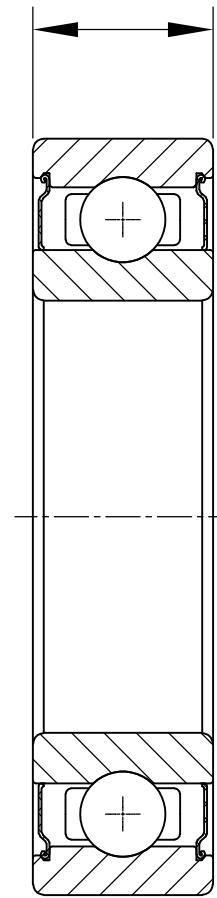

18mm - $\begin{smallmatrix} 0 \\ -0.15 \end{smallmatrix}$

LILY BEARING

<p>LILY[®]</p>	<p>SHANGHAI LILY BEARING LIMITED</p> <p>Email: lilybearing@lily-bearing.com</p>	
	<p>Part Number</p>	<p>6011-2Z VA208 Deep Groove Ball Bearings</p>